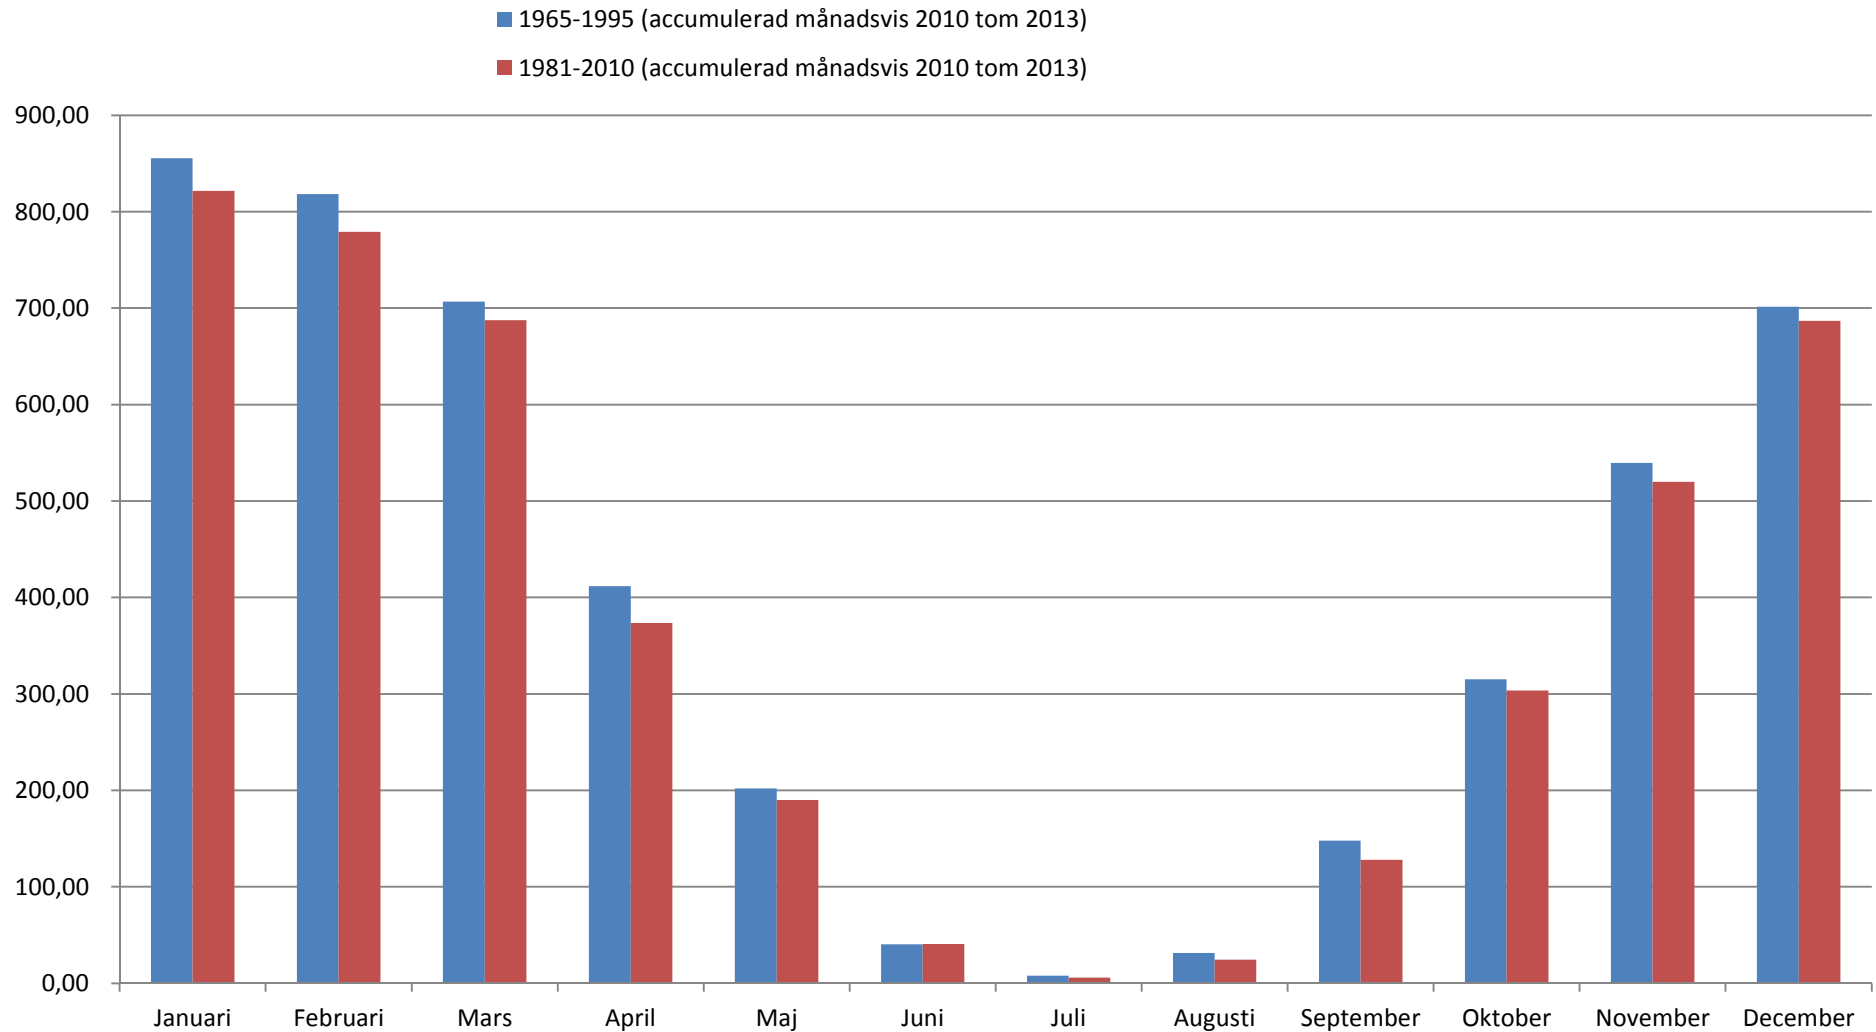

SMHI Energi Index – exempel Göteborg -4,4%

SMHI Graddagar – exempel Göteborg -4,3 %

■ 1971-2000 (accumulerad månadsvis 2010 tom 2013)

■ 1981-2010 (accumulerad månadsvis 2010 tom 2013)